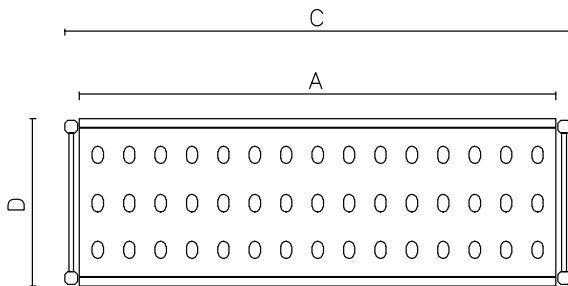

Topp

Other

	A mm	C mm	D mm
137010	708	772	373
137011	798	862	373
137012	886	950	373
137013	974	1038	373
137014	1062	1126	373
137015	1152	1216	373
137016	1240	1304	373
137017	1330	1394	373
137018	1505	1569	373

Viktig information

Ytermått, bredd	
137011 (ALS862)	862 mm
Ytermått, djup	373 mm
Ytermått, höjd	1700 mm
Max kapacitetsvikt:	1000 kg
Nettovikt:	17 kg
Uprights	2