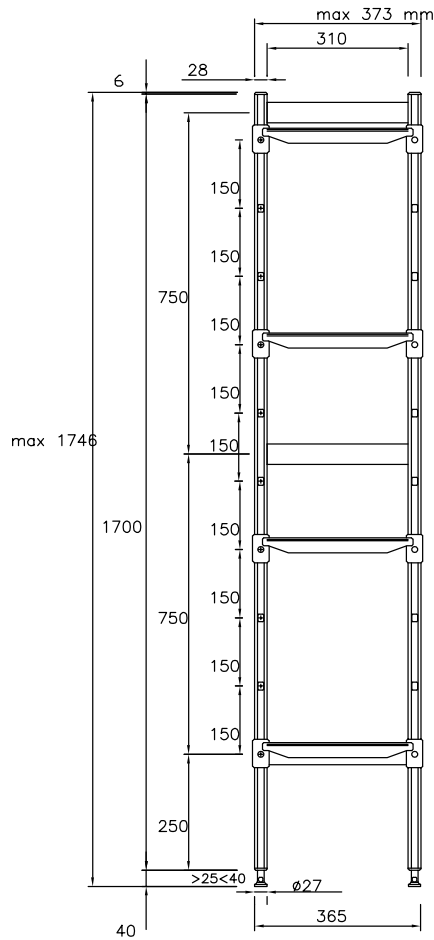

Kort specifikation

Pos. _____

Hylla med aluminiumstegar och 4 stycken hyllor (373x862mm) i polyeten.

För linjär installation

Sidostegar höjd 1700mm

I höjddled justerbara fötter

Lastkapacitet: 800kg

Huvudfunktioner

- Kompletthyllsystem som möjliggör enkel och snabb fastsättning av hyllorna i hyllstegen.
- GN 1/1, GN 1/2 och GN 1/3 kan sättas in i ramen.

Konstruktion

- Hyllstegar och hyllramar helt tillverkade i anodiserad aluminium (20 mikron).
- 4 hyllplan.
- Hyllorn gjorda av sektioner i polyetylen.
- Hyllsektioner i polyetylen kan diskas i diskmaskin.

Front

Topp

Other

| | A mm | C mm | D mm |
|--------|------|------|------|
| 137010 | 708 | 772 | 373 |
| 137011 | 798 | 862 | 373 |
| 137012 | 886 | 950 | 373 |
| 137013 | 974 | 1038 | 373 |
| 137014 | 1062 | 1126 | 373 |
| 137015 | 1152 | 1216 | 373 |
| 137016 | 1240 | 1304 | 373 |
| 137017 | 1330 | 1394 | 373 |
| 137018 | 1505 | 1569 | 373 |

Viktig information

| | |
|---------------------|---------|
| Ytermått, bredd | |
| 137011 (ALS862) | 862 mm |
| Ytermått, djup | 373 mm |
| Ytermått, höjd | 1700 mm |
| Max kapacitetsvikt: | 1000 kg |
| Nettovikt: | 17 kg |
| Uprights | 2 |